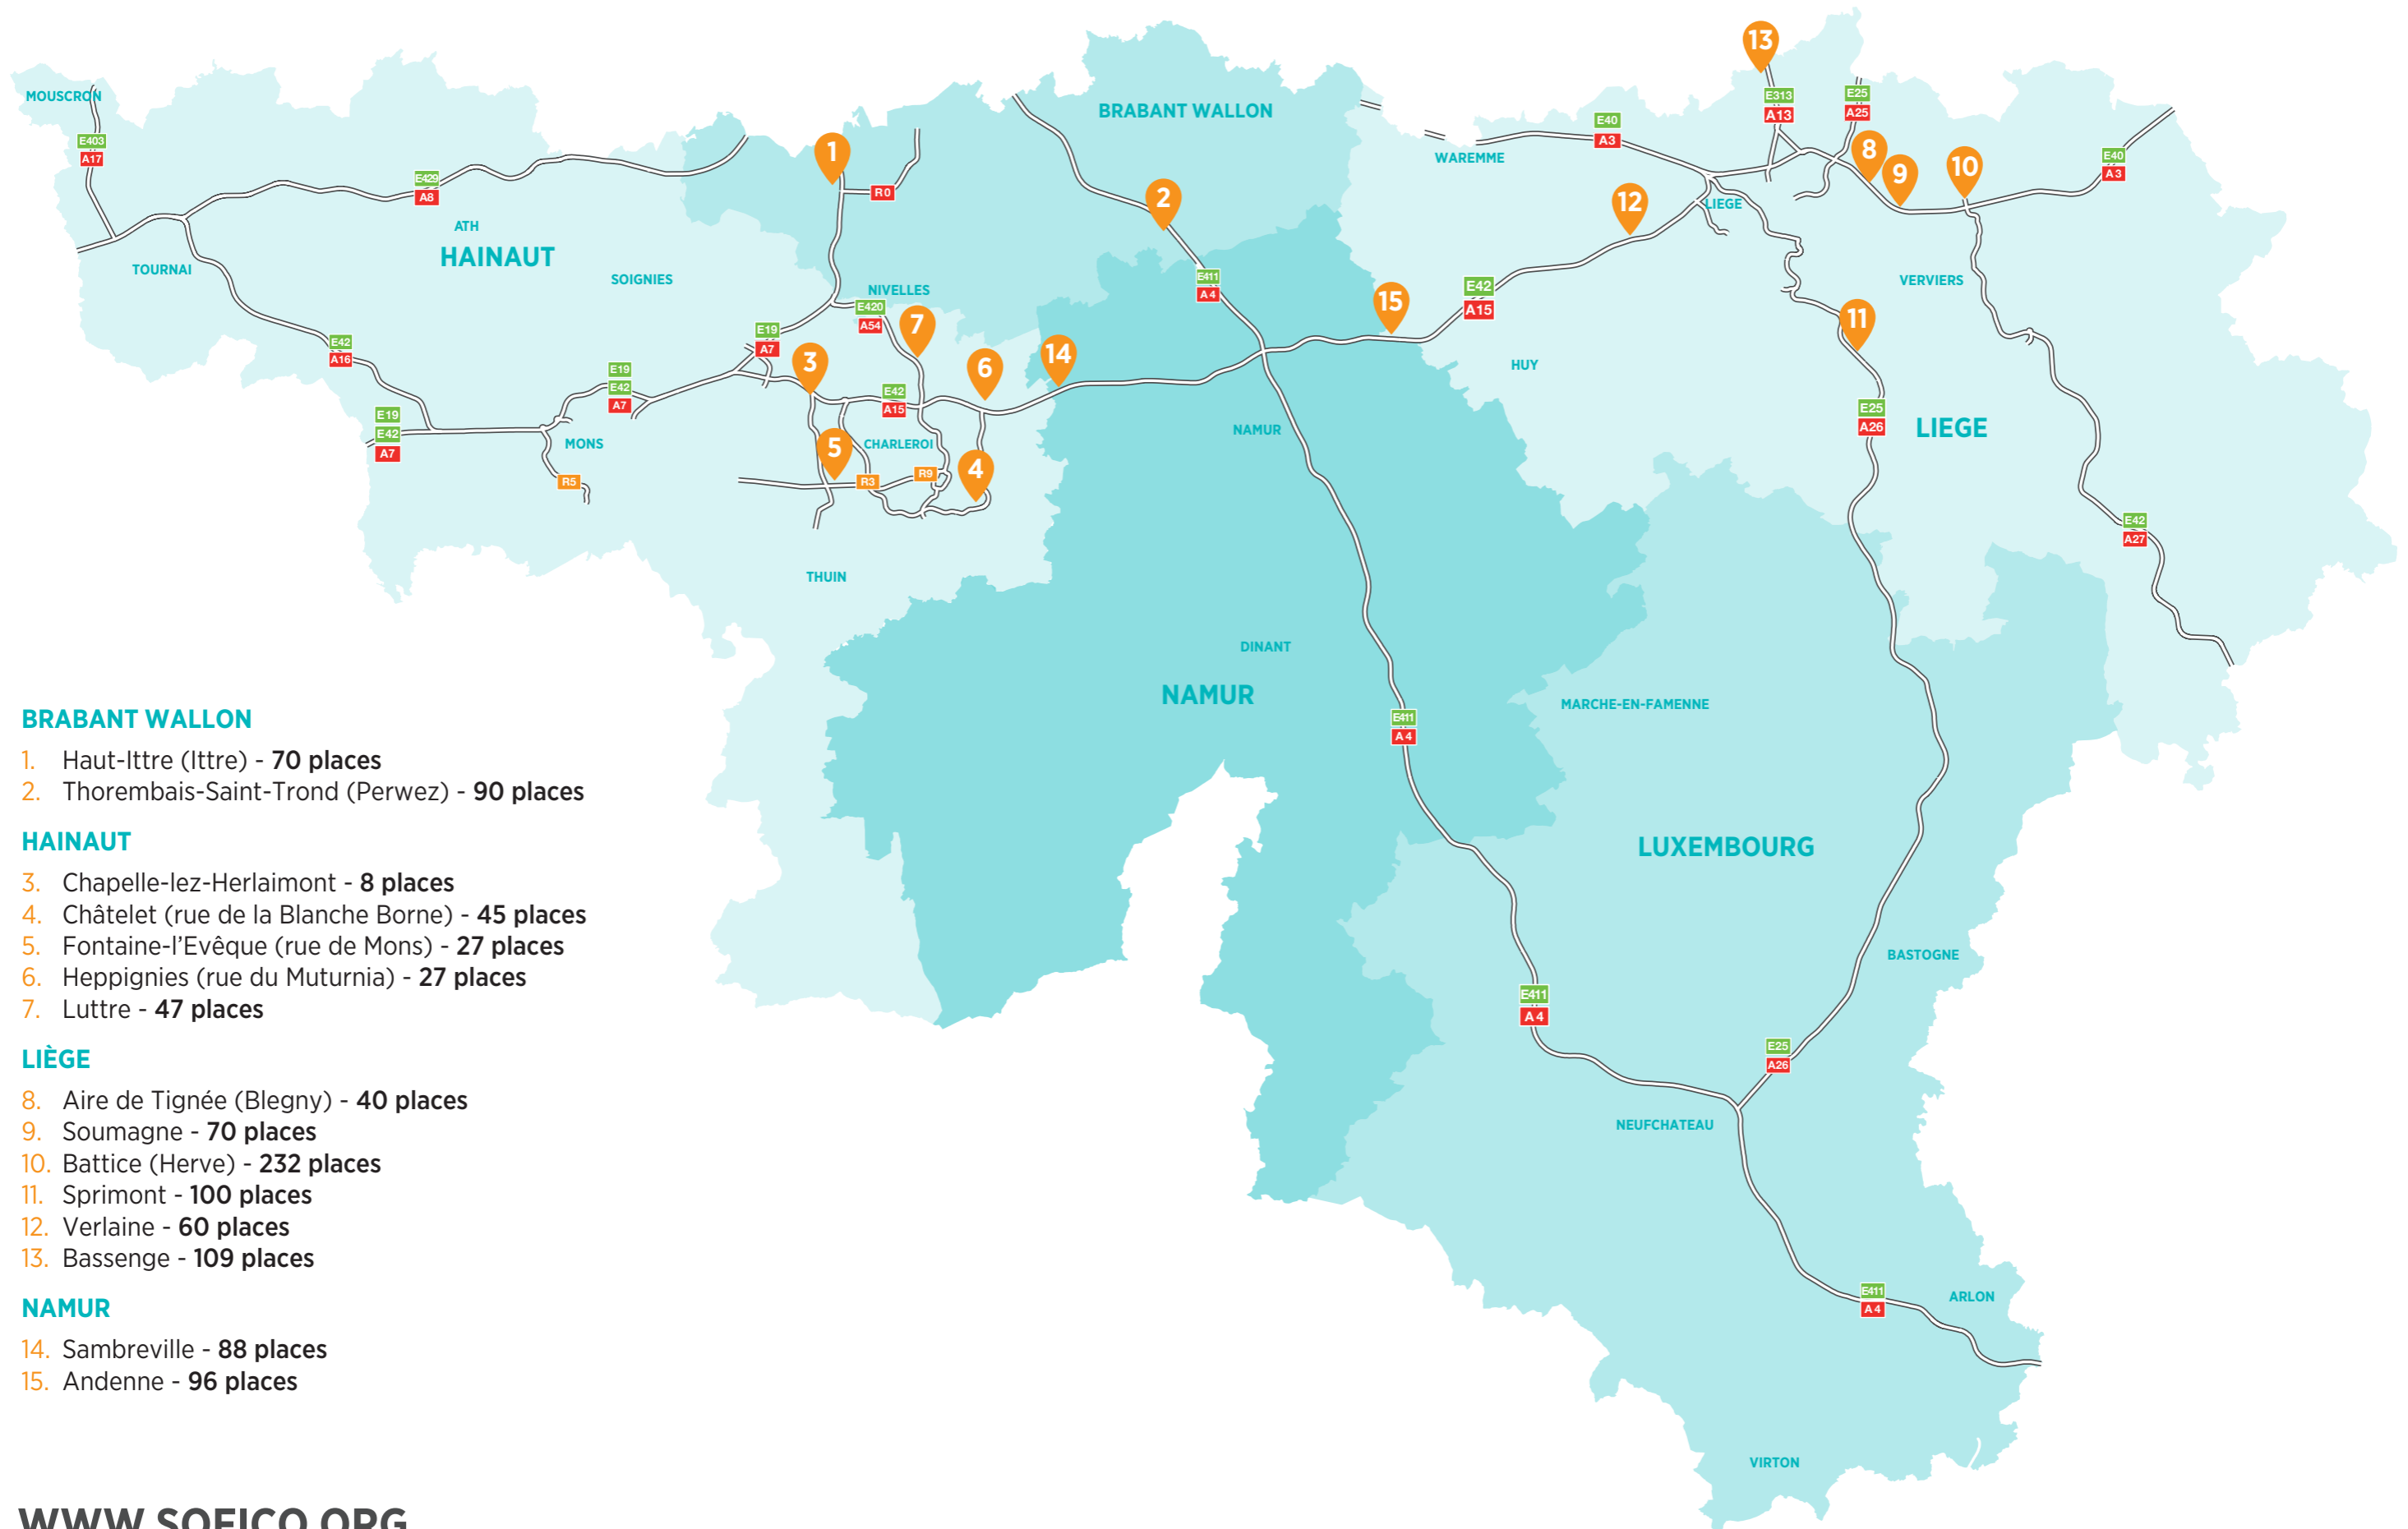

## BRABANT WALLON

1. Haut-Ittre (Ittre) - **70 places**
2. Thorembois-Saint-Trond (Perwez) - **90 places**

## HAINAUT

3. Chapelle-lez-Herlaimont - **8 places**
4. Châtelet (rue de la Blanche Borne) - **45 places**
5. Fontaine-l'Évêque (rue de Mons) - **27 places**
6. Heppignies (rue du Meturnia) - **27 places**
7. Luttre - **47 places**

## LIÈGE

8. Aire de Tignée (Blegny) - **40 places**
9. Soumagne - **70 places**
10. Battice (Herve) - **232 places**
11. Sprimont - **100 places**
12. Verlaine - **60 places**
13. Bassenge - **109 places**

## NAMUR

14. Sambreville - **88 places**
15. Andenne - **96 places**