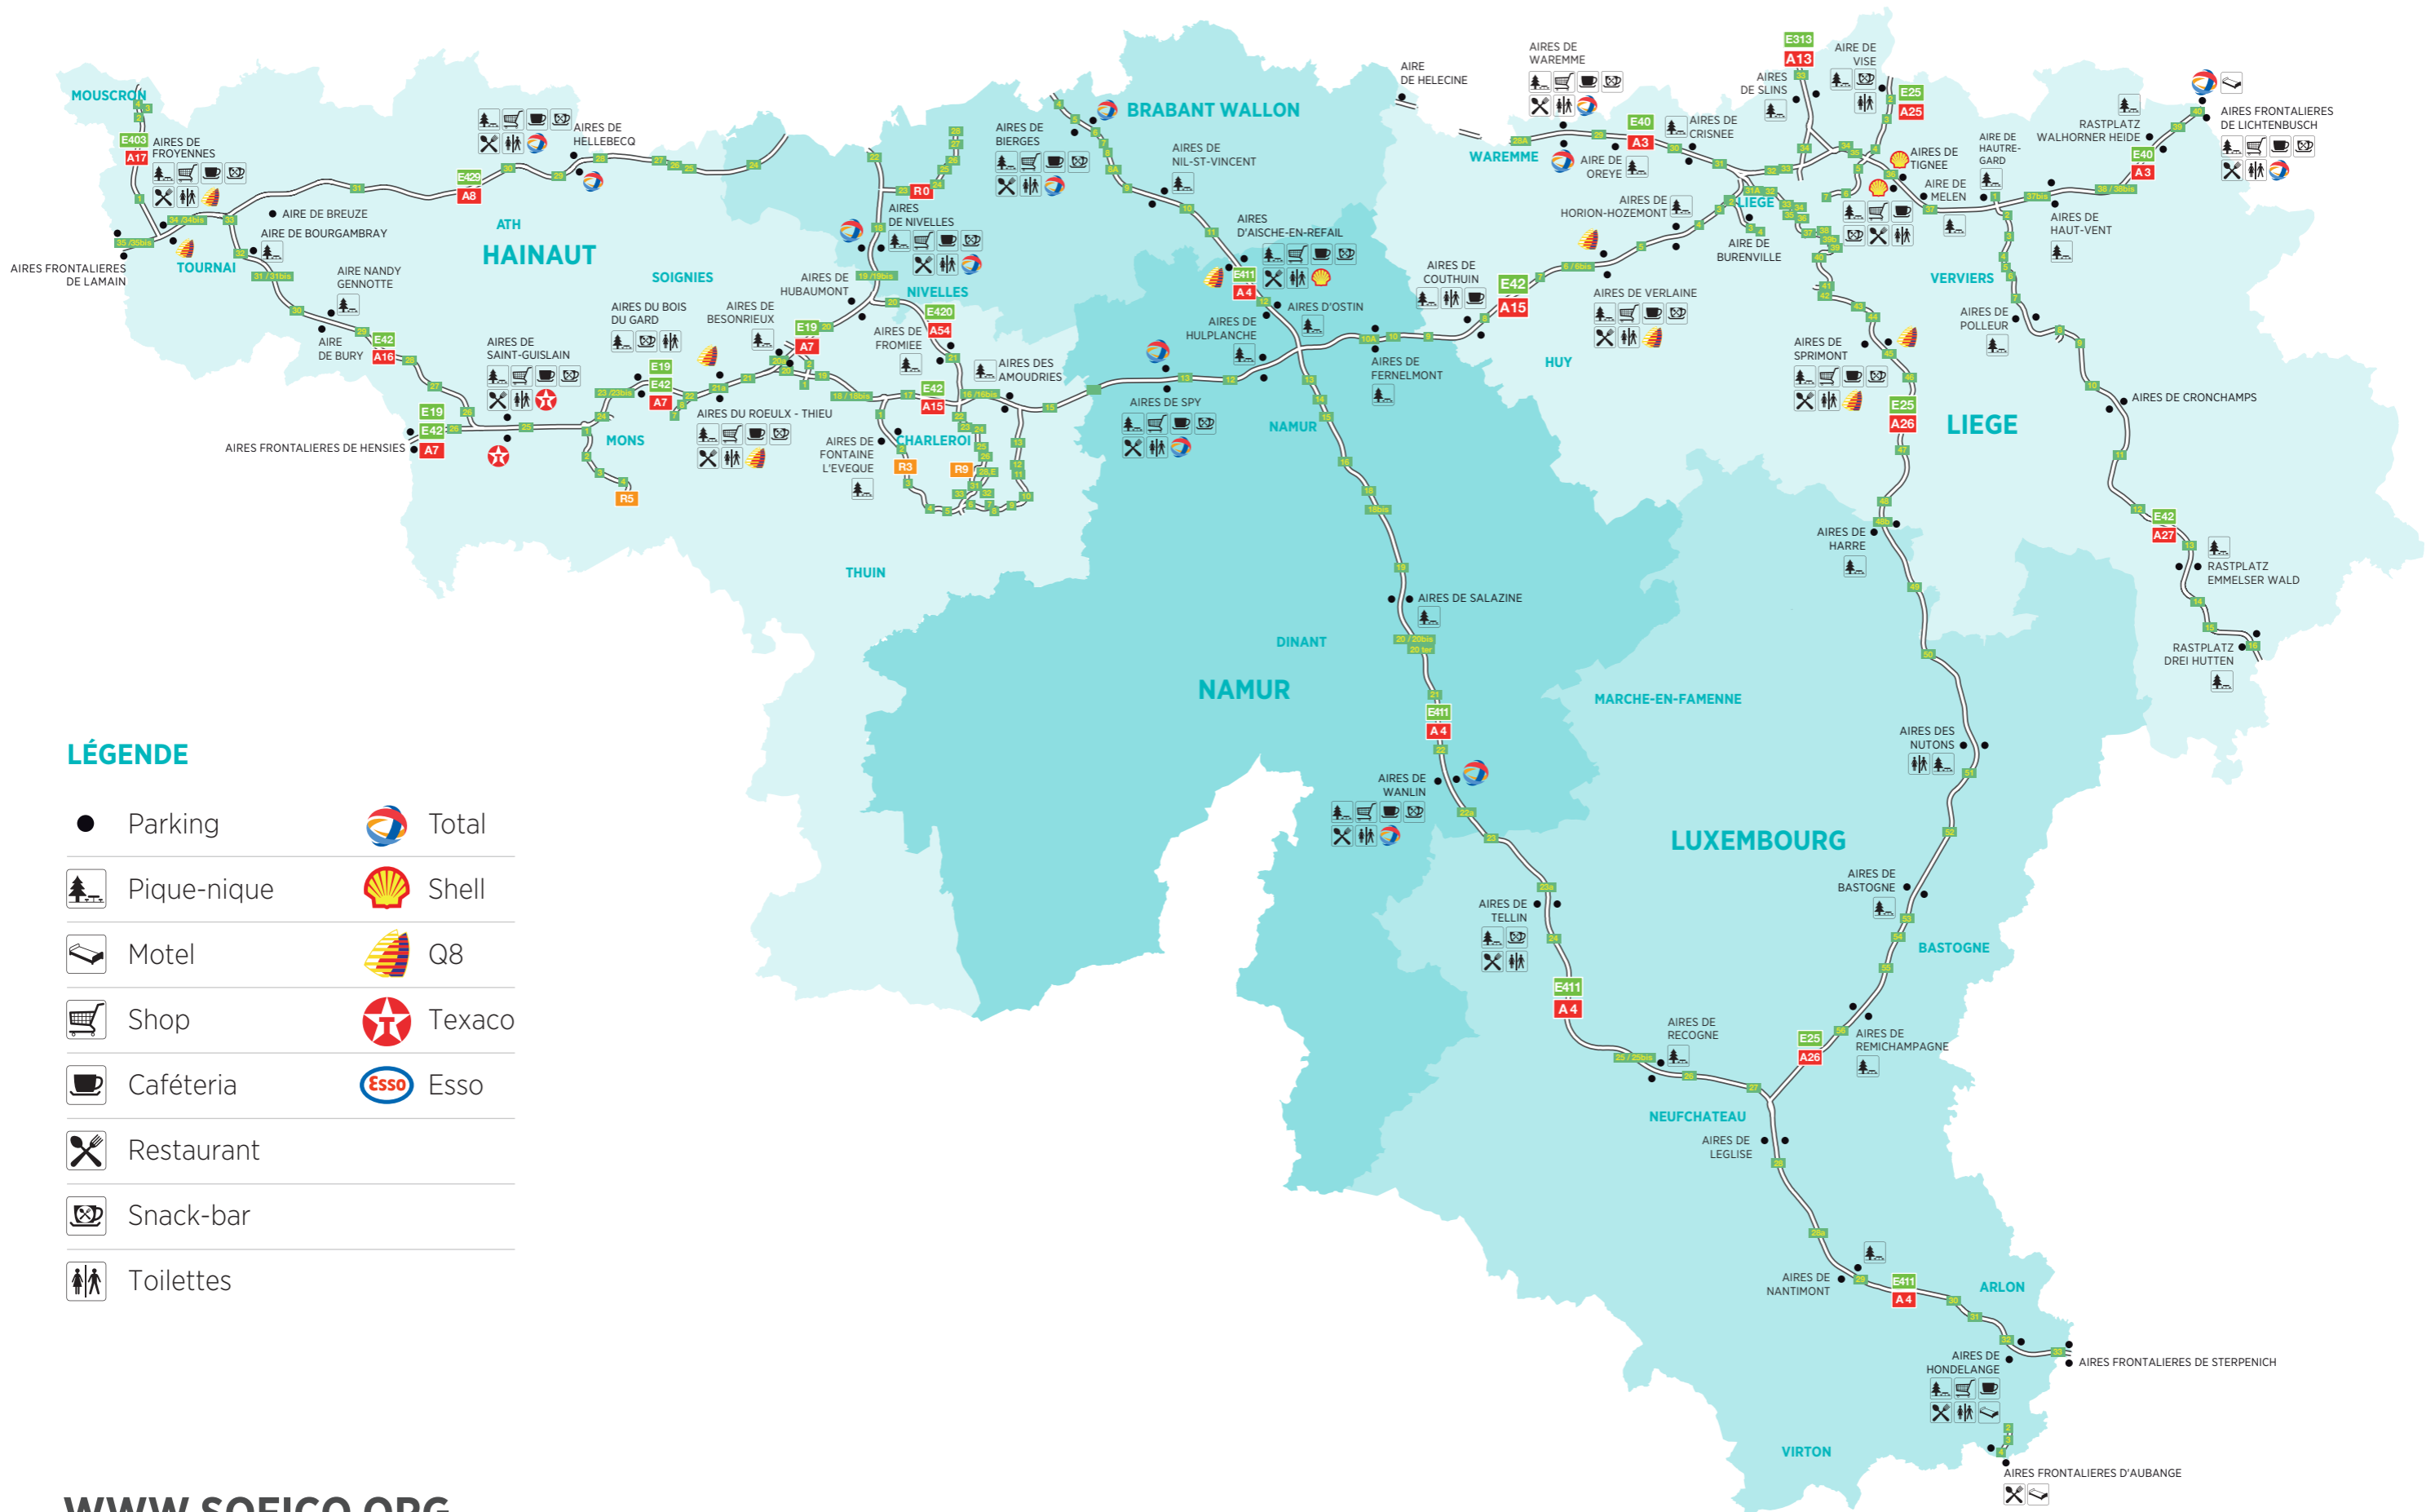

Carte des aires autoroutières de Wallonie

LÉGENDE

- Parking
- 🍷 Pique-nique
- 🏠 Motel
- 🛒 Shop
- ☕ Cafeteria
- 🍴 Restaurant
- 🍷 Snack-bar
- 🚻 Toilettes
- 🌐 Total
- 🛢️ Shell
- 🚩 Q8
- 🌟 Texaco
- 🛢️ Esso