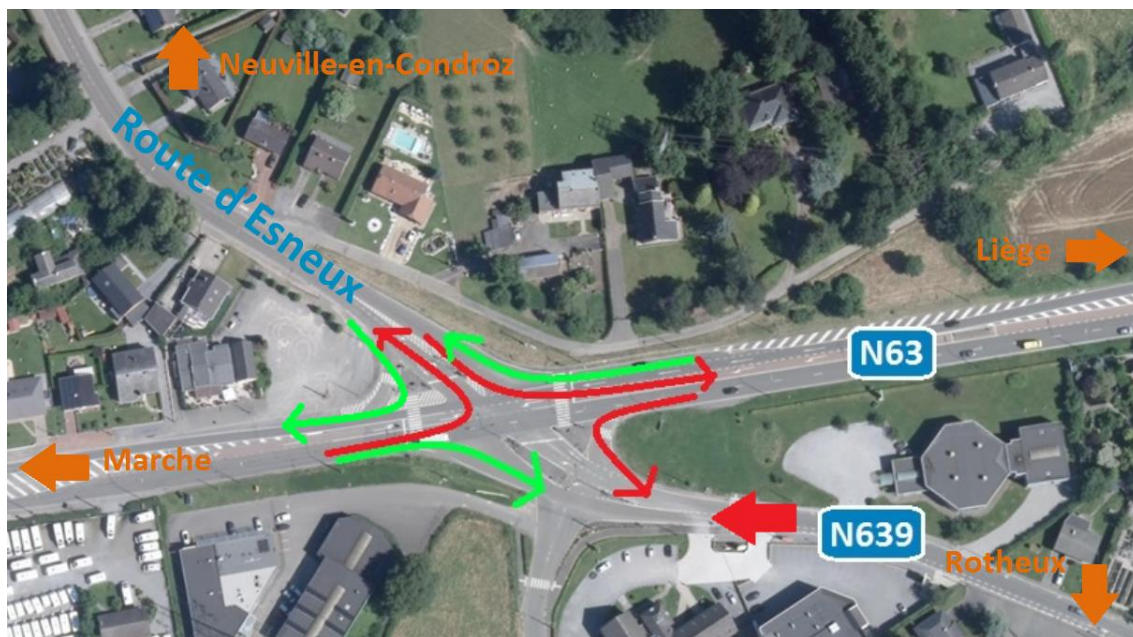

N63 – Aménagement d’un giratoire au carrefour des 7 Fawes : travaux préparatoires

24 août 2018

Un nouveau chantier d’aménagement d’un giratoire au carrefour des 7 Fawes à Neupré débutera prochainement.

Dans le cadre de ce chantier, des travaux préparatoires au niveau des impétrants, vont nécessiter de **réduire la circulation à une seule voie** à hauteur du carrefour dans chaque direction **du lundi 27 août au jeudi 30 août**. Ces travaux de déplacement des impétrants se poursuivront ensuite avec un impact plus limité sur le trafic jusqu’à **la fin du mois de septembre**.

Mesures de circulation et impact sur le trafic

Du lundi 27 au jeudi 30 août :

- En venant de Marche, le tourne à droite vers la rue du Château d’eau (N639 vers Rotheux) sera autorisé mais le tourne à gauche vers la route d’Esneux (Neuville-en-Condroz) sera interdit. Les automobilistes souhaitant rejoindre

Neuville-en-Condroz devront donc prendre à gauche au carrefour N63/N677 (carrefour de la pêcheurie).

- En venant de Liège, le tourne à droite vers la route d'Esneux (Neuville-en-Condroz) sera autorisé mais le tourne à gauche vers la rue du Château d'eau (N639 vers Rotheux) sera interdit. Les automobilistes souhaitant se rendre à Rotheux devront prendre à gauche au carrefour précédent, à savoir celui formé par la N63 et la rue Bonry (carrefour dit du Chêne-Madame).
- En venant de la rue du Château d'eau (N639 vers Rotheux), il ne sera pas possible de rejoindre la N63. Une déviation est prévue par la rue Bonry ce qui ramènera les automobilistes au carrefour formé par la N63 et la rue Bonry (dit du Chêne-Madame).
- En venant de la route d'Esneux (Neuville-en-Condroz), le tourne à gauche vers Liège n'est pas autorisé au niveau de la zone de chantier. Les automobilistes souhaitant se rendre à Liège doivent emprunter la N677 jusqu'au carrefour N63/N677 (carrefour de la pêcheurie) puis prendre à droite jusqu'au rond-point du carrefour formé par la N63 et la rue d'Engihoul pour y faire demi-tour.