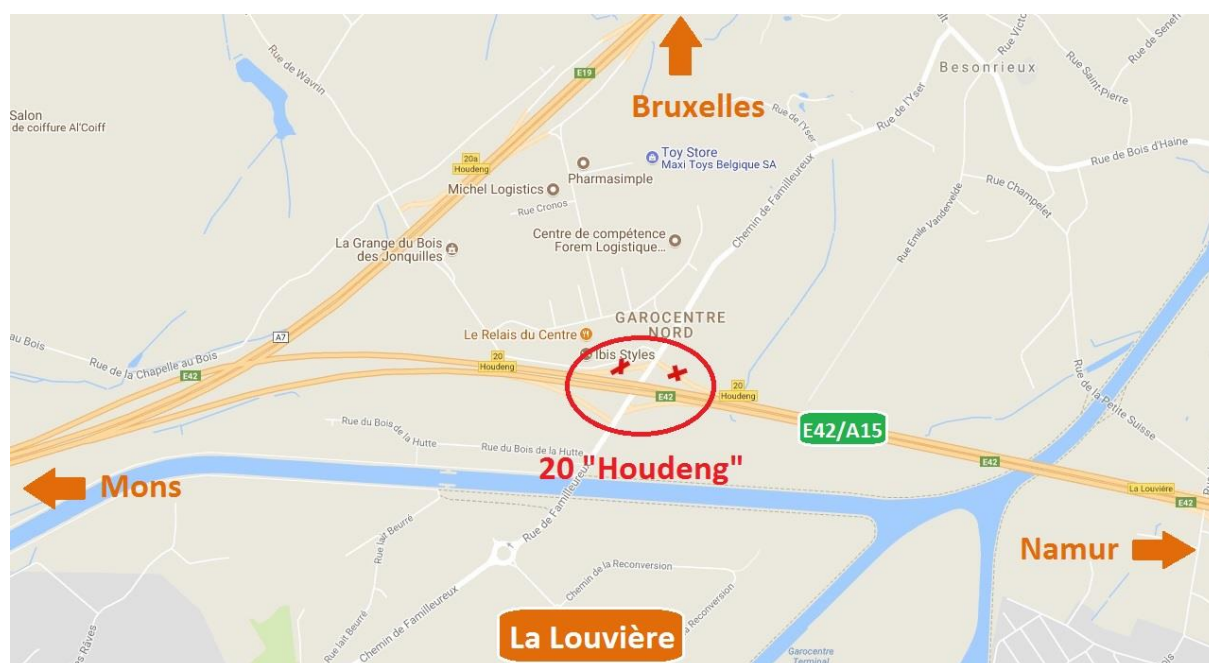

E42/A15 – Fermeture des accès et sortie « Houdeng » vers Mons

2 août 2018

La sortie et l'accès n°20 « Houdeng » de l'E42/A15 seront fermés en direction de Mons du lundi 6 août au vendredi 10 août afin de permettre la pose d'un nouveau revêtement.

Une déviation sera mise en place via l'échangeur n°21 « Le Roeulx ».

Contact : Elodie CHRISTOPHE | Adjointe à la communication à la SOFICO | +32 479 86 55 21 | elodie.christophe@sofico.org

Retrouvez-nous sur  et 